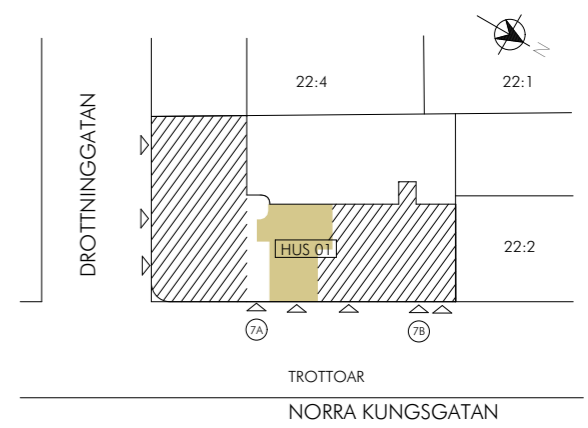

RUMSFUNKTION	ANTAL
ALLMÄN YTA	
ARBETSPLATSER, LANDSKAP	6 st
SPONTANMÖTE	2 st
SKRIV / KOP	1 st
WC, DUSCH OCH STÄD WC	1 st
FRD / TEKNIK GARDEROB	1 st
PENTRY / PAUS	1 st

ORIENTERINGSFIGUR
1:1000

KV. NORR 22:3 - FÖRSLAG HYRESGÄST
(DEL AV) PLAN 5 - 3TR - YTA ~ 91m²
ILLUSTRATIONSRTNING SKALA A3 1:100 - 2017-02-28